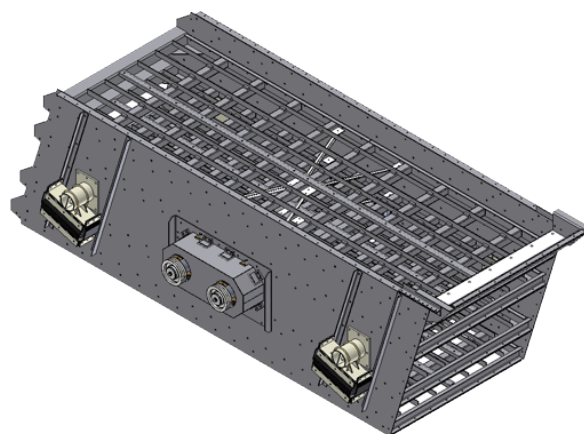

CRIBLE

Crible

Type	Surface (m ²)	Dimensions (mm) 	Etages	Poids  Kg	Puissance broyeur (kW)
252	2,5	2500 x 1000	2	930	4
253			3	1130	
302	3	2500 x 1200	2	1290	5,5
303			3	1520	
362	3,6	3000 x 1200	2	1480	7,5
363			3	1710	
364			4	2060	
482	4,8	4000 x 1200	2	2110	11
483			3	2480	
484			4	3320	
602	6	4000 x 1500	2	2780	11
603			3	3440	
604			4	4010	
722	7,2	4000 x 1800	2	3490	15
723			3	4370	
724			4	5310	
802	8	4000 x 1800	2	4260	15
803			3	5040	
804			4	5970	
902	9	5000 x 1800	2	4710	18,5
903			3	5840	
904			4	6900	
1052 D	10,5	5000 x 2100	2	6510	2 x 11
1053 D			3	7780	
1054 D			4	9200	
1202 D	12	5700 x 2100	2	6510	2 x 11
1203 D			3	7780	
1204 D			4	9200	
1502 D	15	6300 x 2400	2	9800	2 x 18,5
1503 D			3	12700	
1702 D	17	7000 x 2400	2	11 900	2 x 22
1703 D			3	14 700	